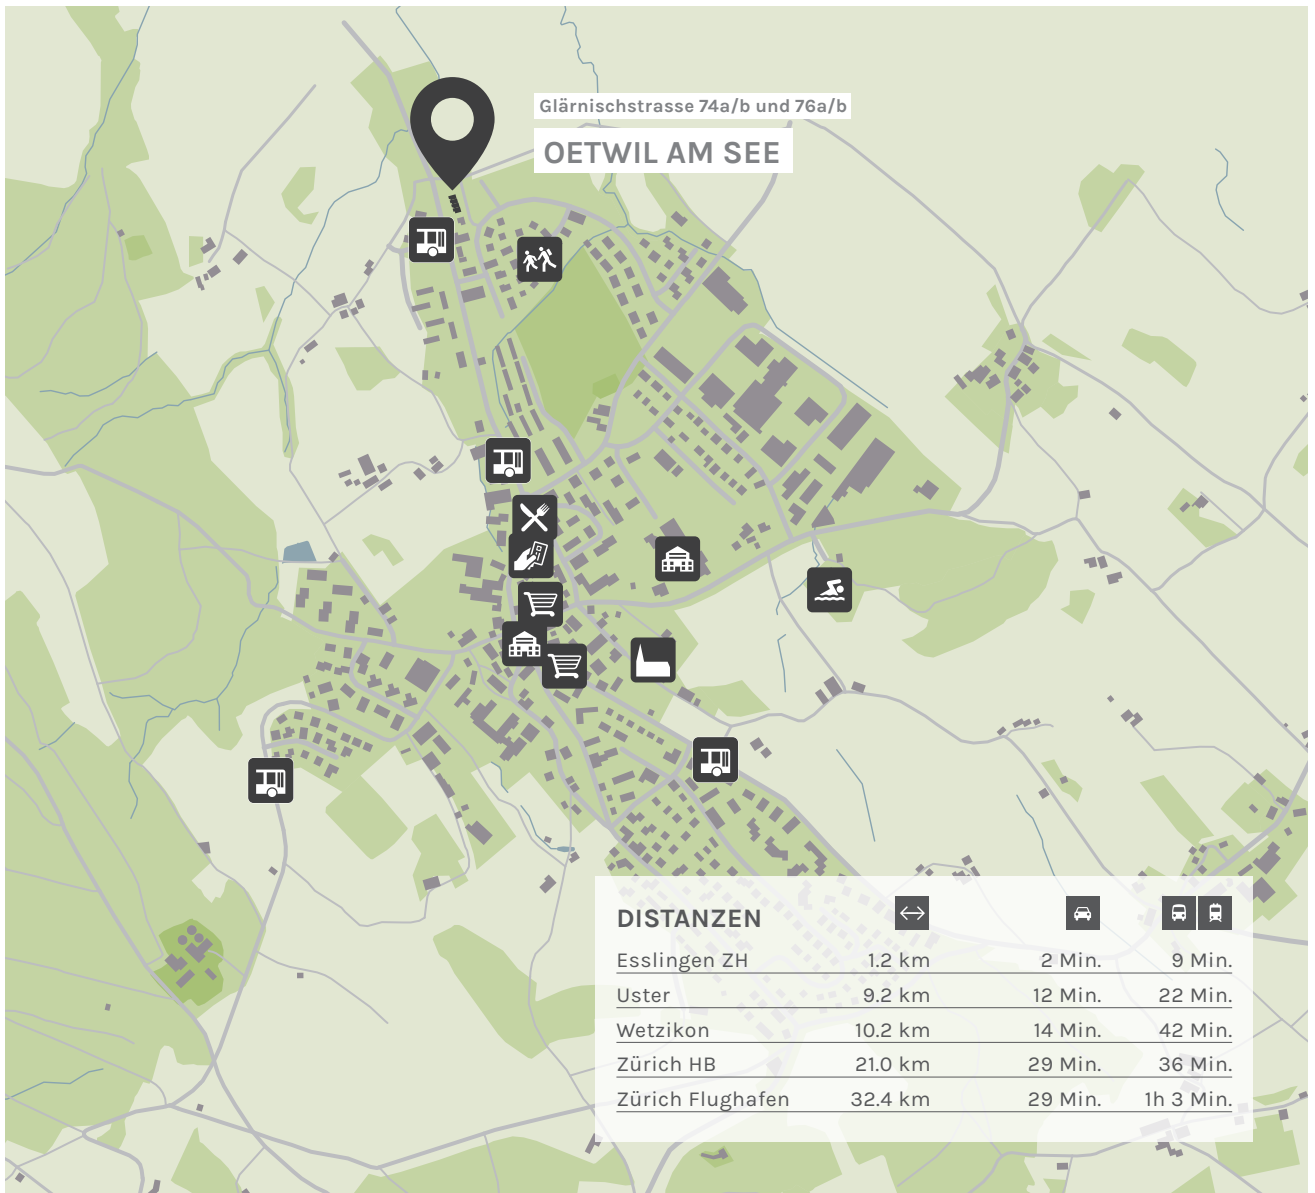

Naturnah. Wohnlich. Lebenswert.

LAGEPLAN CHLOSTERWEID

Alle Angaben, Pläne, Zeichnungen usw. sind unverbindlich. Bei sämtlichen Flächenangaben handelt es sich um Circumasse. Änderungen bleiben bis Bauvollendung vorbehalten.